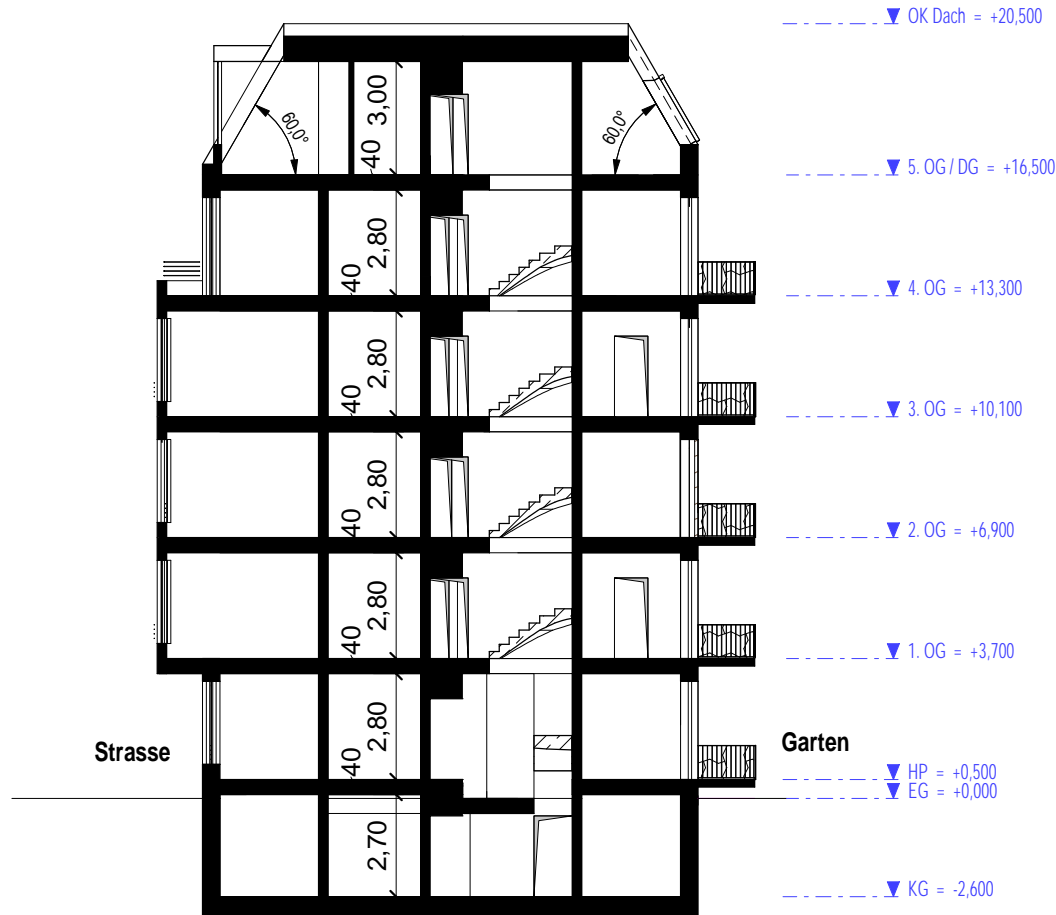

M 1 : 200

EG

1. OG

**WE 2.1**  
81m<sup>2</sup>

**WE 2.2M**  
98m<sup>2</sup>

2. OG

**WE 3.1**  
70,5m<sup>2</sup>

**WE 2.2M**

3. OG

M 1 : 200

WE 4.1  
67,5m<sup>2</sup>

WE 4.2M  
91,7m<sup>2</sup>

4. OG

WE 5.1  
63m<sup>2</sup>

WE 4.2M

5. OG / DG

M 1 : 200

M 1 : 200

KG

Bebauungskonzept  
Gustav-Adolf-Str. 13  
13086 Berlin  
02.02.2024

Schnitt

M 1 : 200

Bebauungskonzept  
 Gustav-Adolf-Str. 13  
 13086 Berlin  
 02.02.2024