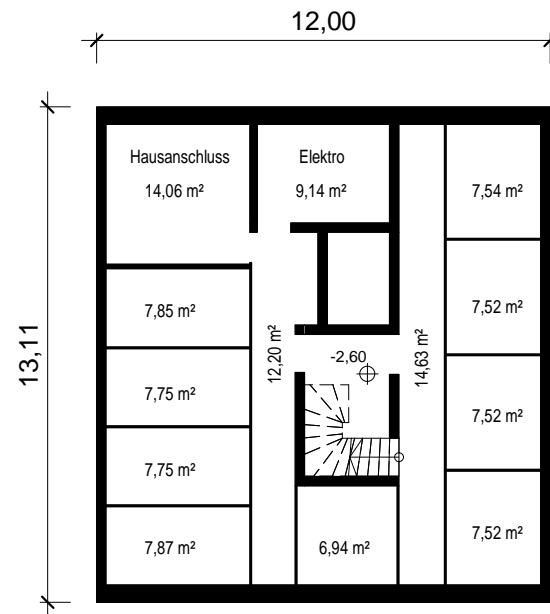

M 1 : 200

EG

1. OG

**WE 2.1**  
81m<sup>2</sup>

**WE 2.2M**  
98m<sup>2</sup>

2. OG

**WE 3.1**  
70,5m<sup>2</sup>

**WE 2.2M**

3. OG

M 1 : 200

WE 4.1  
67,5m<sup>2</sup>

WE 4.2M  
91,7m<sup>2</sup>

4. OG

WE 5.1  
63m<sup>2</sup>

WE 4.2M

5. OG / DG

M 1 : 200

M 1 : 200

KG

Bebauungskonzept  
Gustav-Adolf-Str. 13  
13086 Berlin  
02.02.2024

Schnitt

M 1 : 200

Bebauungskonzept  
 Gustav-Adolf-Str. 13  
 13086 Berlin  
 02.02.2024