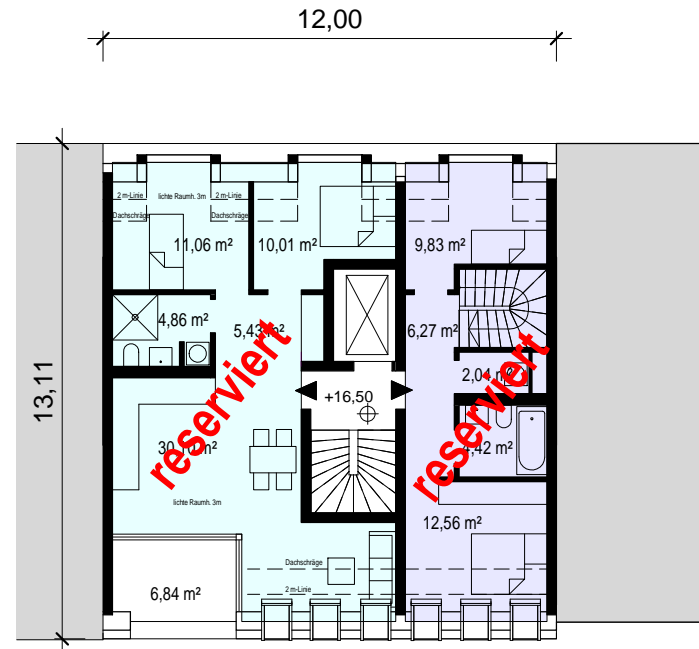

M 1 : 200

EG

1. OG

**WE 2.1**  
81m<sup>2</sup>

**WE 2.2M**  
98m<sup>2</sup>

2. OG

**WE 3.1**  
70,5m<sup>2</sup>

**WE 2.2M**

3. OG

M 1 : 200

WE 4.1  
67,5m<sup>2</sup>

WE 4.2M  
91,7m<sup>2</sup>

4. OG

WE 5.1  
63m<sup>2</sup>

WE 4.2M

5. OG / DG

M 1 : 200

M 1 : 200

KG

Bebauungskonzept  
Gustav-Adolf-Str. 13  
13086 Berlin  
02.02.2024

Schnitt

M 1 : 200

Bebauungskonzept  
 Gustav-Adolf-Str. 13  
 13086 Berlin  
 02.02.2024