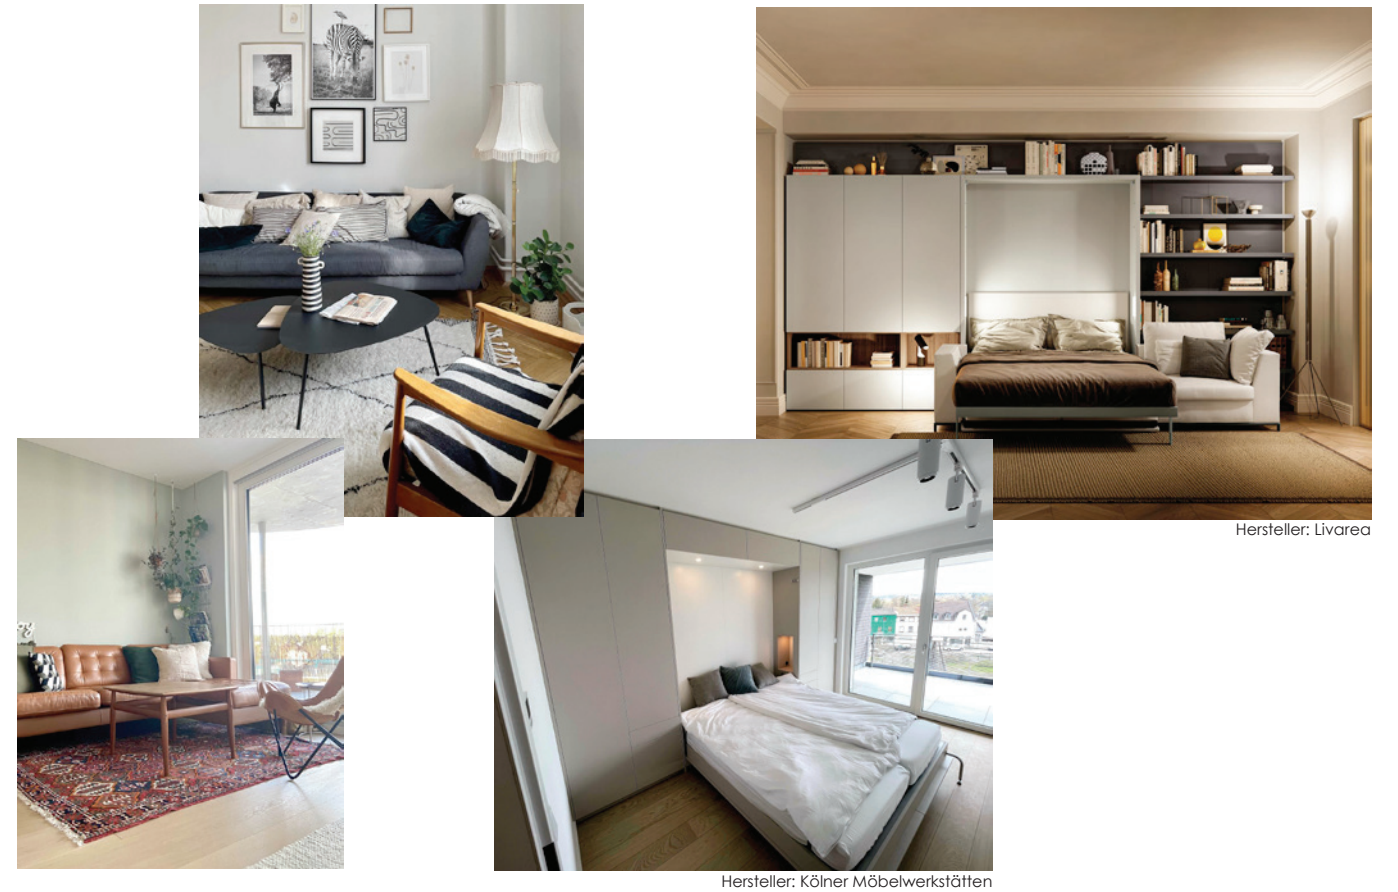

BAUGRUPPE BURGSTRASSE WITTENBERGE

WOHNUNG WE-10: VARIANTE STUDIO

WE10 VARIANTE STÜDIO: Zweitwohnsitz

WE10 VARIANTE STUDIO: Wohnen & Arbeiten

WE10 VARIANTE STUDIO: Wohnen & Arbeiten

KÜCHE

WE10 KÜCHE

WANDBETT EINBAUMÖBEL

WE10 WANDBETT EINBAUMÖBEL

FREIE MÖBLIERUNG

WE10 FREIE MÖBLIERUNG

Stapelbare Stühle

z.B. Icons of Denmark - Sky Wood

Klappbare Tische

z.B. Kapo - Doppel-T-Fuß Kapo 514

Variable Tischbeine