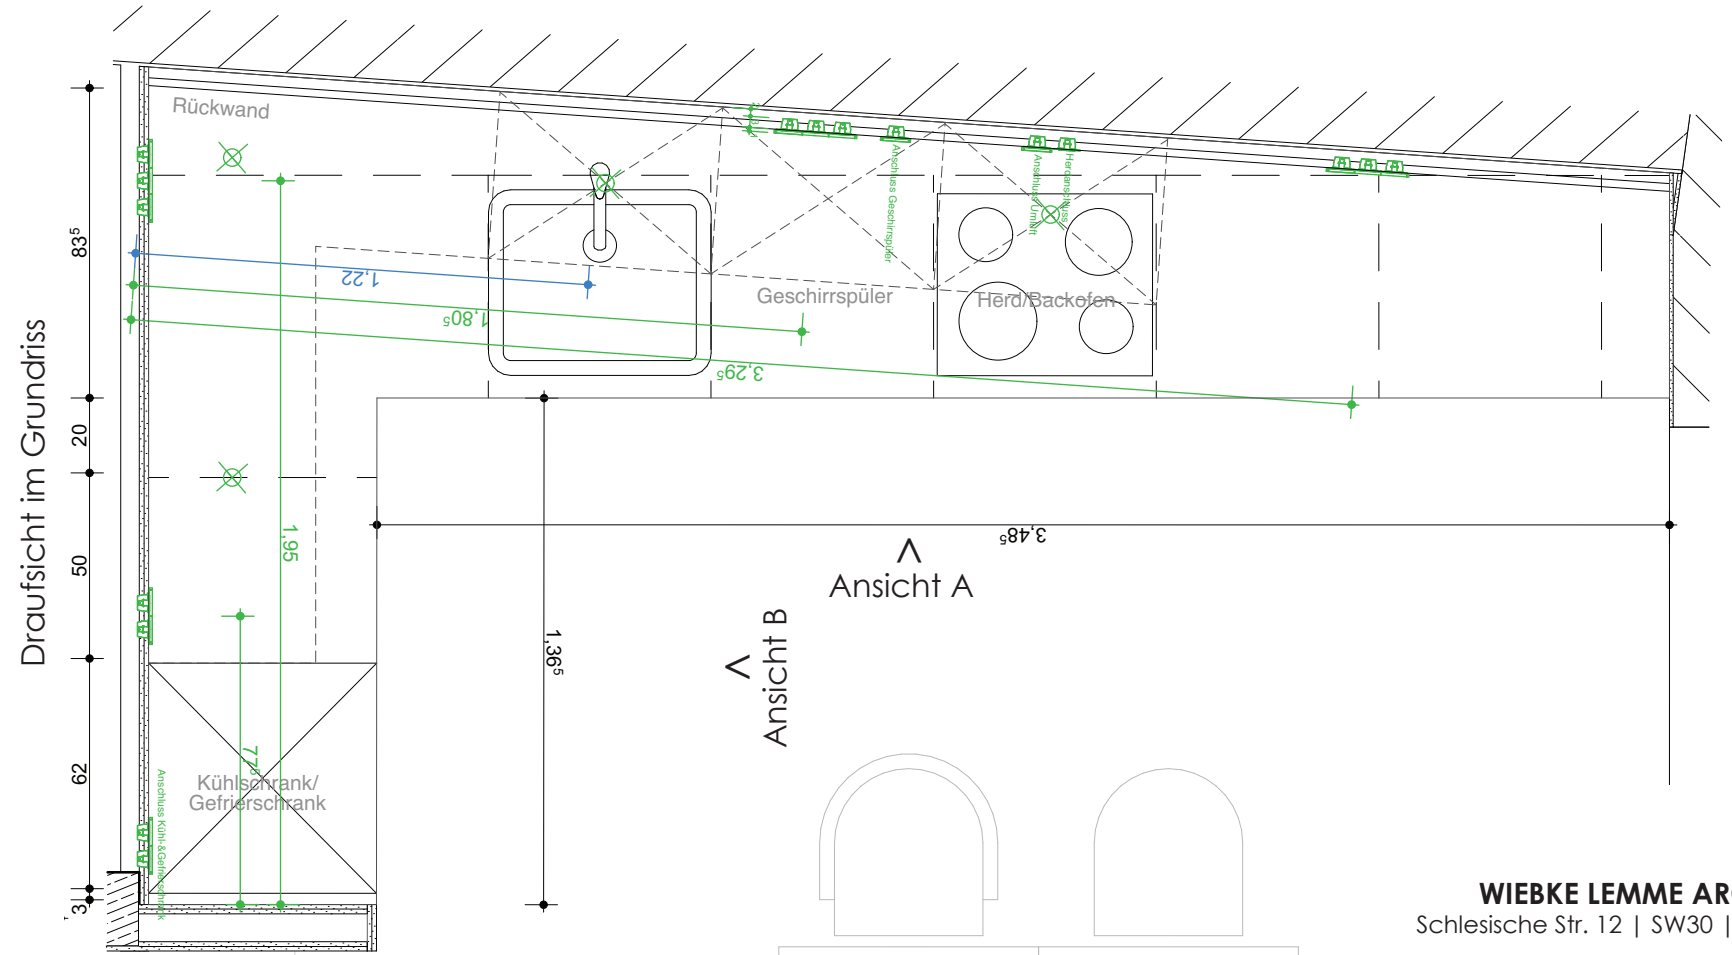

BAUGRUPPE BURGSTRASSE WITTENBERGE

WOHNUNG WE-10: VARIANTE STUDIO

WE10 VARIANTE STÜDIO: Zweitwohnsitz

WE10 VARIANTE STUDIO: Wohnen & Arbeiten

WE10 VARIANTE STUDIO: Wohnen & Arbeiten

KÜCHE

WE10 KÜCHE

WANDBETT EINBAUMÖBEL

WE10 WANDBETT EINBAUMÖBEL

FREIE MÖBLIERUNG

WE10 FREIE MÖBLIERUNG

Stapelbare Stühle

z.B. Icons of Denmark - Sky Wood

Klappbare Tische

z.B. Kapo - Doppel-T-Fuß Kapo 514

Variable Tischbeine