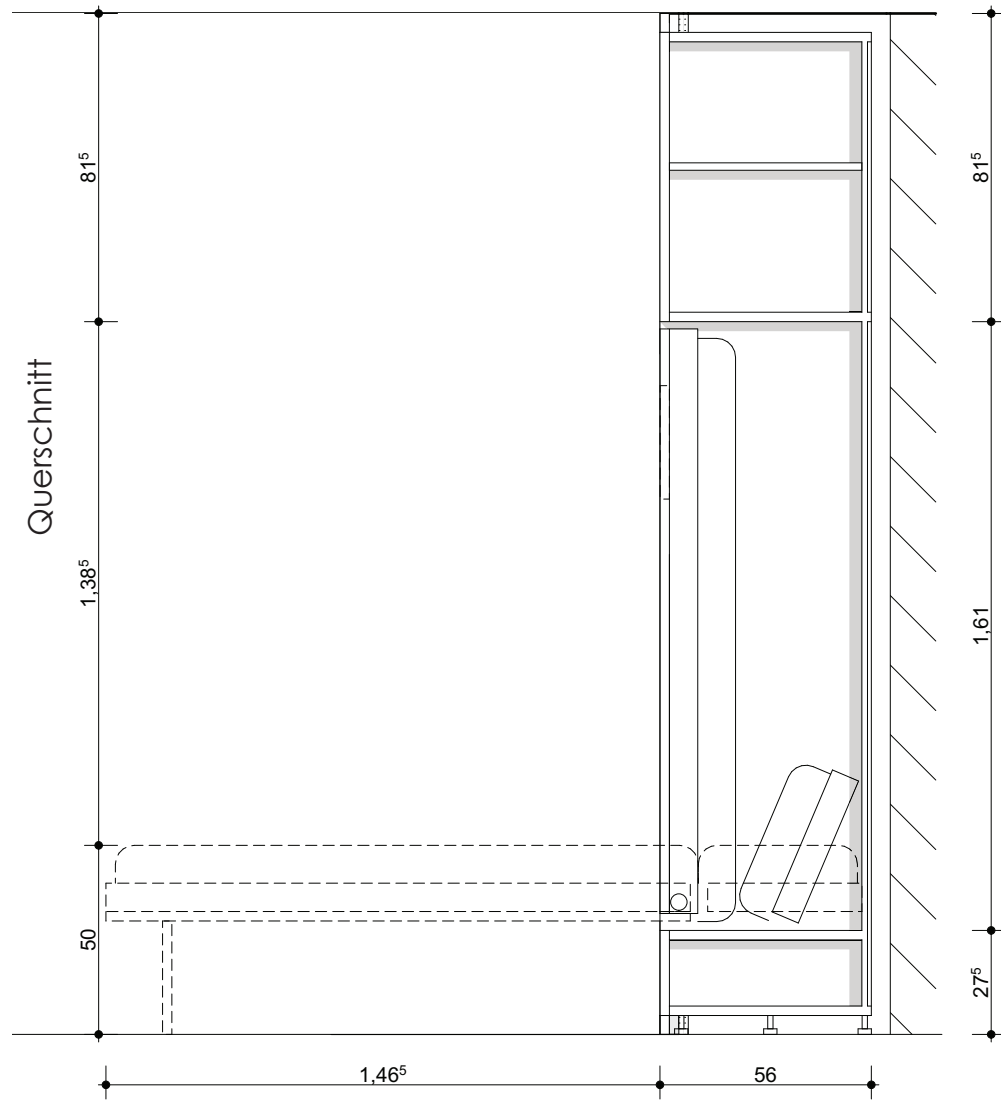

BAUGRUPPE BURGSTRASSE WITTENBERGE

WOHNUNG WE-10: VARIANTE STUDIO

WE10 VARIANTE STÜDIO: Zweitwohnsitz

WE10 VARIANTE STUDIO: Wohnen & Arbeiten

WE10 VARIANTE STUDIO: Wohnen & Arbeiten

KÜCHE

WE10 KÜCHE

WANDBETT EINBAUMÖBEL

WE10 WANDBETT EINBAUMÖBEL

FREIE MÖBLIERUNG

WE10 FREIE MÖBLIERUNG

Stapelbare Stühle

z.B. Icons of Denmark - Sky Wood

Klappbare Tische

z.B. Kapo - Doppel-T-Fuß Kapo 514

Variable Tischbeine