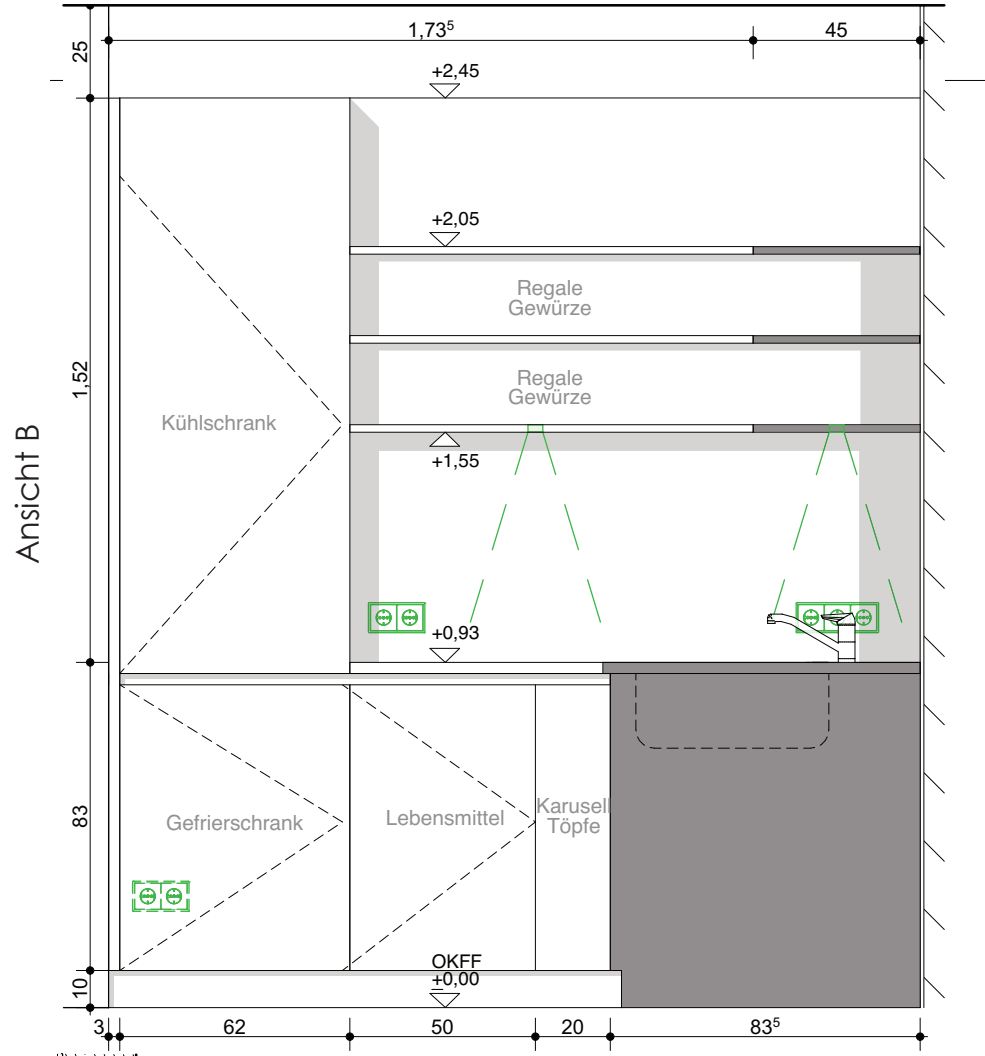

BAUGRUPPE BURGSTRASSE WITTENBERGE

WOHNUNG WE-10: VARIANTE STUDIO

WE10 VARIANTE STÜDIO: Zweitwohnsitz

WE10 VARIANTE STUDIO: Wohnen & Arbeiten

WE10 VARIANTE STUDIO: Wohnen & Arbeiten

KÜCHE

WE10 KÜCHE

WANDBETT EINBAUMÖBEL

WE10 WANDBETT EINBAUMÖBEL

FREIE MÖBLIERUNG

WE10 FREIE MÖBLIERUNG

Stapelbare Stühle

z.B. Icons of Denmark - Sky Wood

Klappbare Tische

z.B. Kapo - Doppel-T-Fuß Kapo 514

Variable Tischbeine

z.B. TipToe - Tisch- und Schreibtischbeine