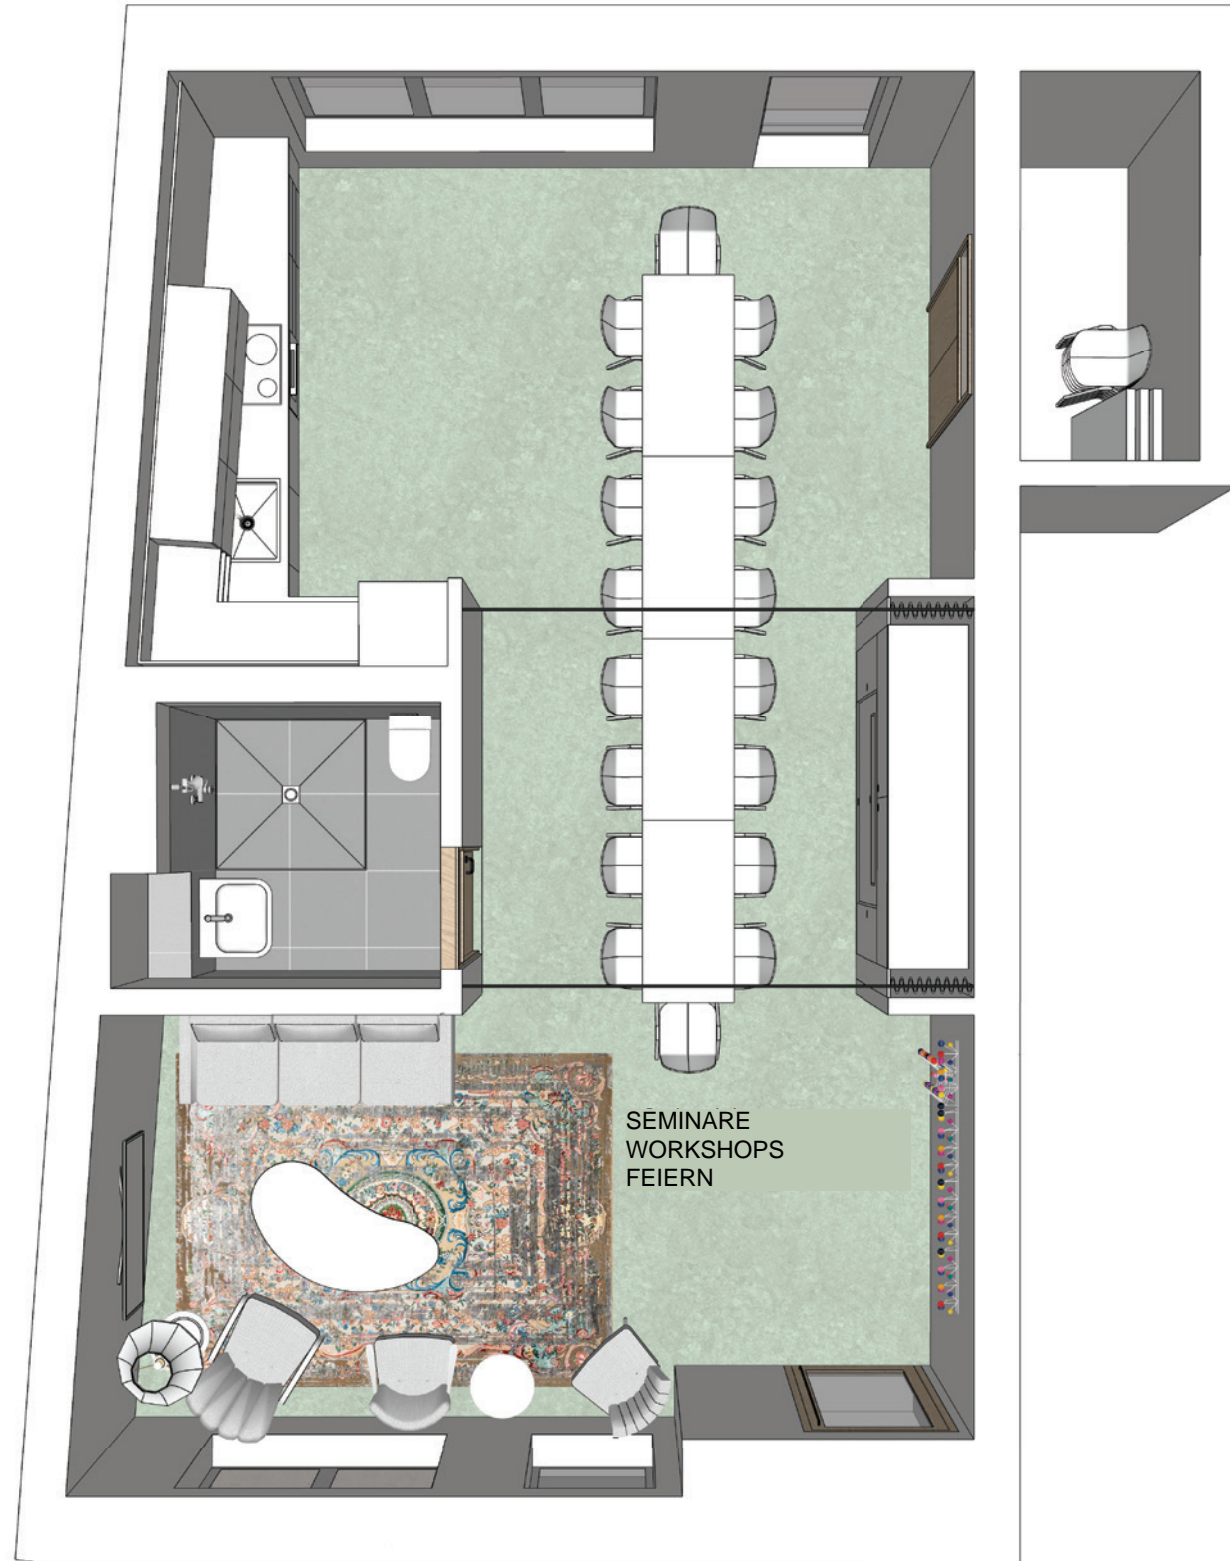

BAUGRUPPE BURGSTRASSE WITTENBERGE

WOHNUNG WE-10: VARIANTE STUDIO

WE10 VARIANTE STÜDIO: Zweitwohnsitz

WE10 VARIANTE STUDIO: Wohnen & Arbeiten

WE10 VARIANTE STUDIO: Wohnen & Arbeiten

KÜCHE

WE10 KÜCHE

WANDBETT EINBAUMÖBEL

WE10 WANDBETT EINBAUMÖBEL

FREIE MÖBLIERUNG

WE10 FREIE MÖBLIERUNG

Stapelbare Stühle

z.B. Icons of Denmark - Sky Wood

Klappbare Tische

z.B. Kapo - Doppel-T-Fuß Kapo 514

Variable Tischbeine

z.B. TipToe - Tisch- und Schreibtischbeine