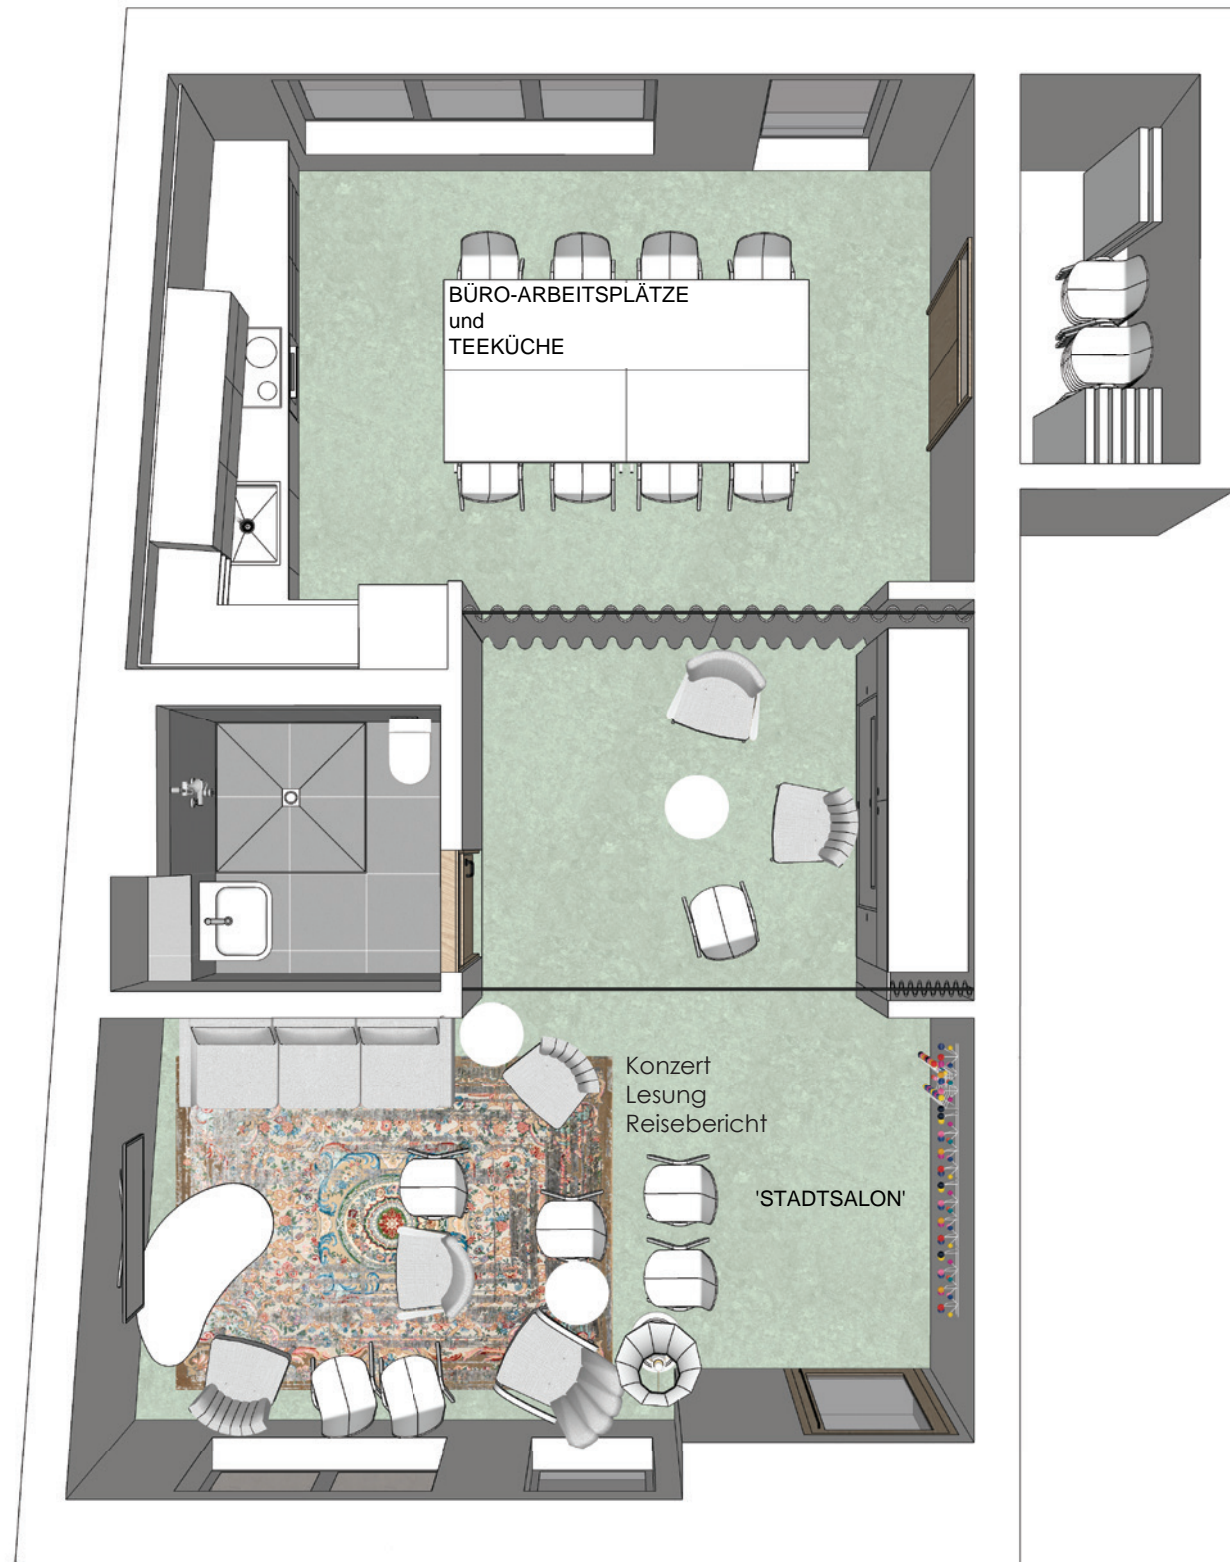

BAUGRUPPE BURGSTRASSE WITTENBERGE

WOHNUNG WE-10: VARIANTE STUDIO

WE10 VARIANTE STÜDIO: Zweitwohnsitz

WE10 VARIANTE STUDIO: Wohnen & Arbeiten

WE10 VARIANTE STUDIO: Wohnen & Arbeiten

KÜCHE

WE10 KÜCHE

WANDBETT EINBAUMÖBEL

WE10 WANDBETT EINBAUMÖBEL

FREIE MÖBLIERUNG

WE10 FREIE MÖBLIERUNG

Stapelbare Stühle

z.B. Icons of Denmark - Sky Wood

Klappbare Tische

z.B. Kapo - Doppel-T-Fuß Kapo 514

Variable Tischbeine

z.B. TipToe - Tisch- und Schreibtischbeine