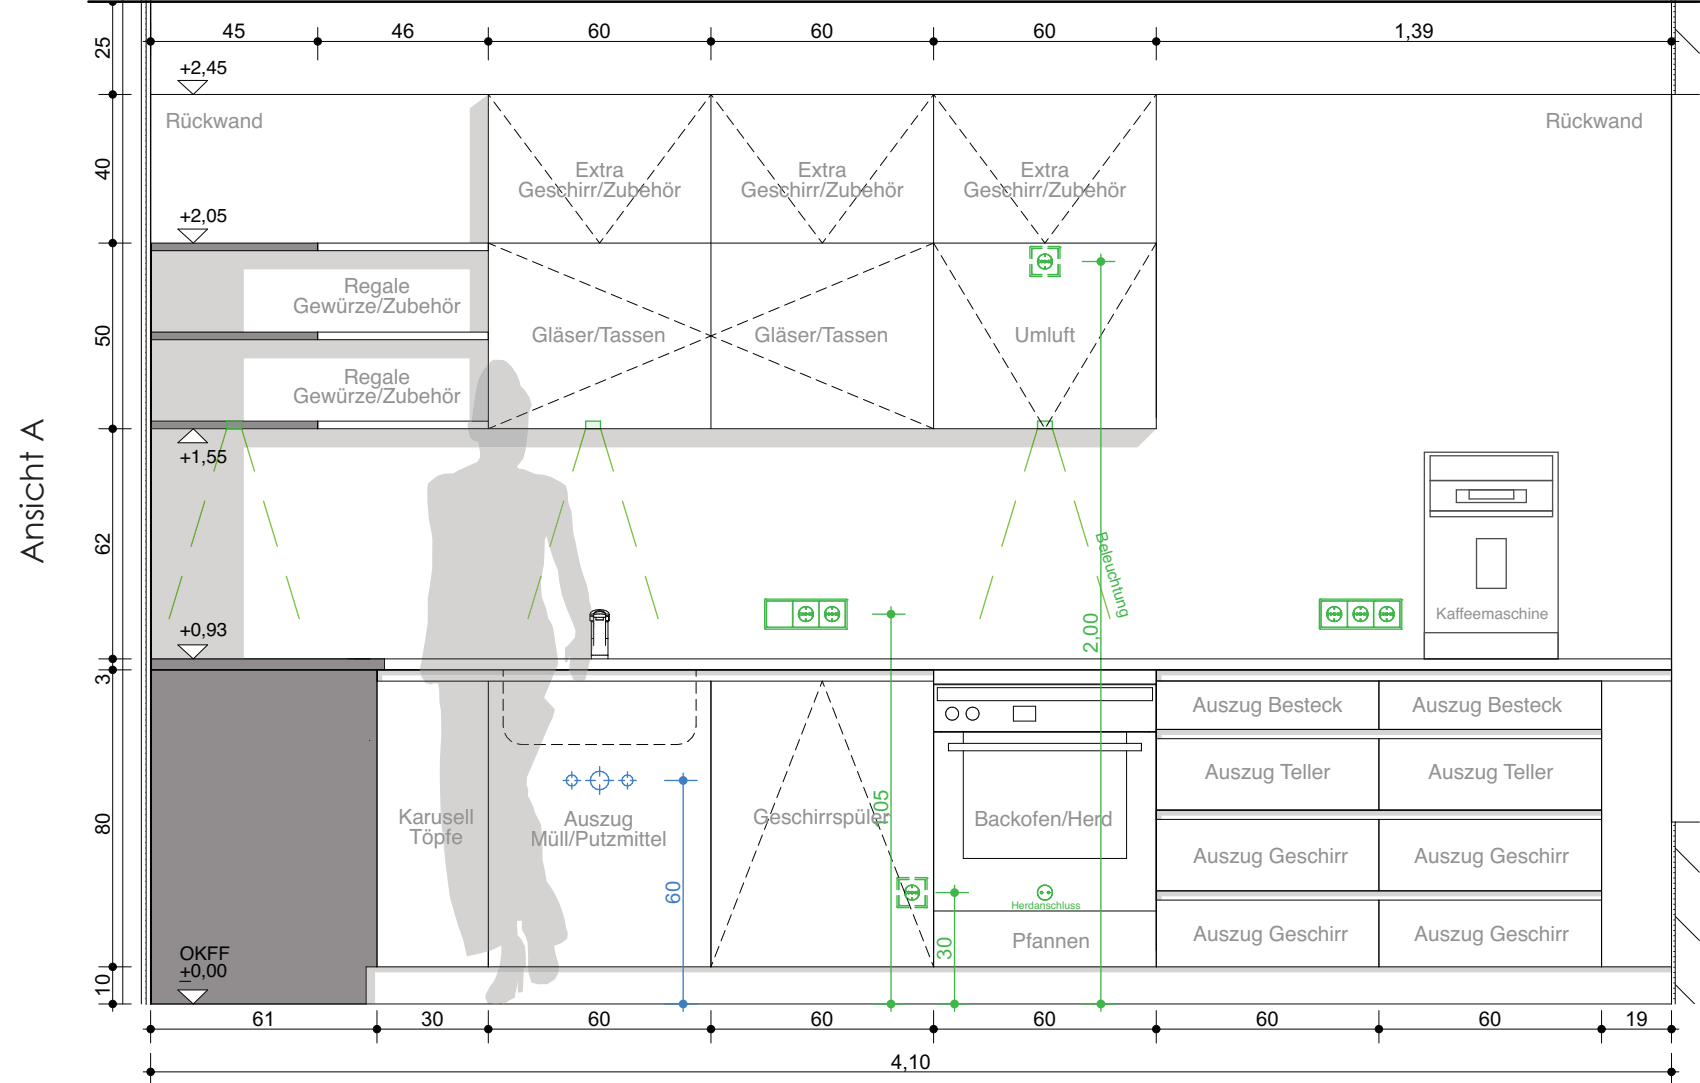

BAUGRUPPE BURGSTRASSE WITTENBERGE

WOHNUNG WE-10: VARIANTE STUDIO

WE10 VARIANTE STÜDIO: Zweitwohnsitz

WE10 VARIANTE STUDIO: Wohnen & Arbeiten

WE10 VARIANTE STUDIO: Wohnen & Arbeiten

KÜCHE

WE10 KÜCHE

WANDBETT EINBAUMÖBEL

WE10 WANDBETT EINBAUMÖBEL

FREIE MÖBLIERUNG

WE10 FREIE MÖBLIERUNG

Stapelbare Stühle

z.B. Icons of Denmark - Sky Wood

Klappbare Tische

z.B. Kapo - Doppel-T-Fuß Kapo 514

Variable Tischbeine

z.B. TipToe - Tisch- und Schreibtischbeine