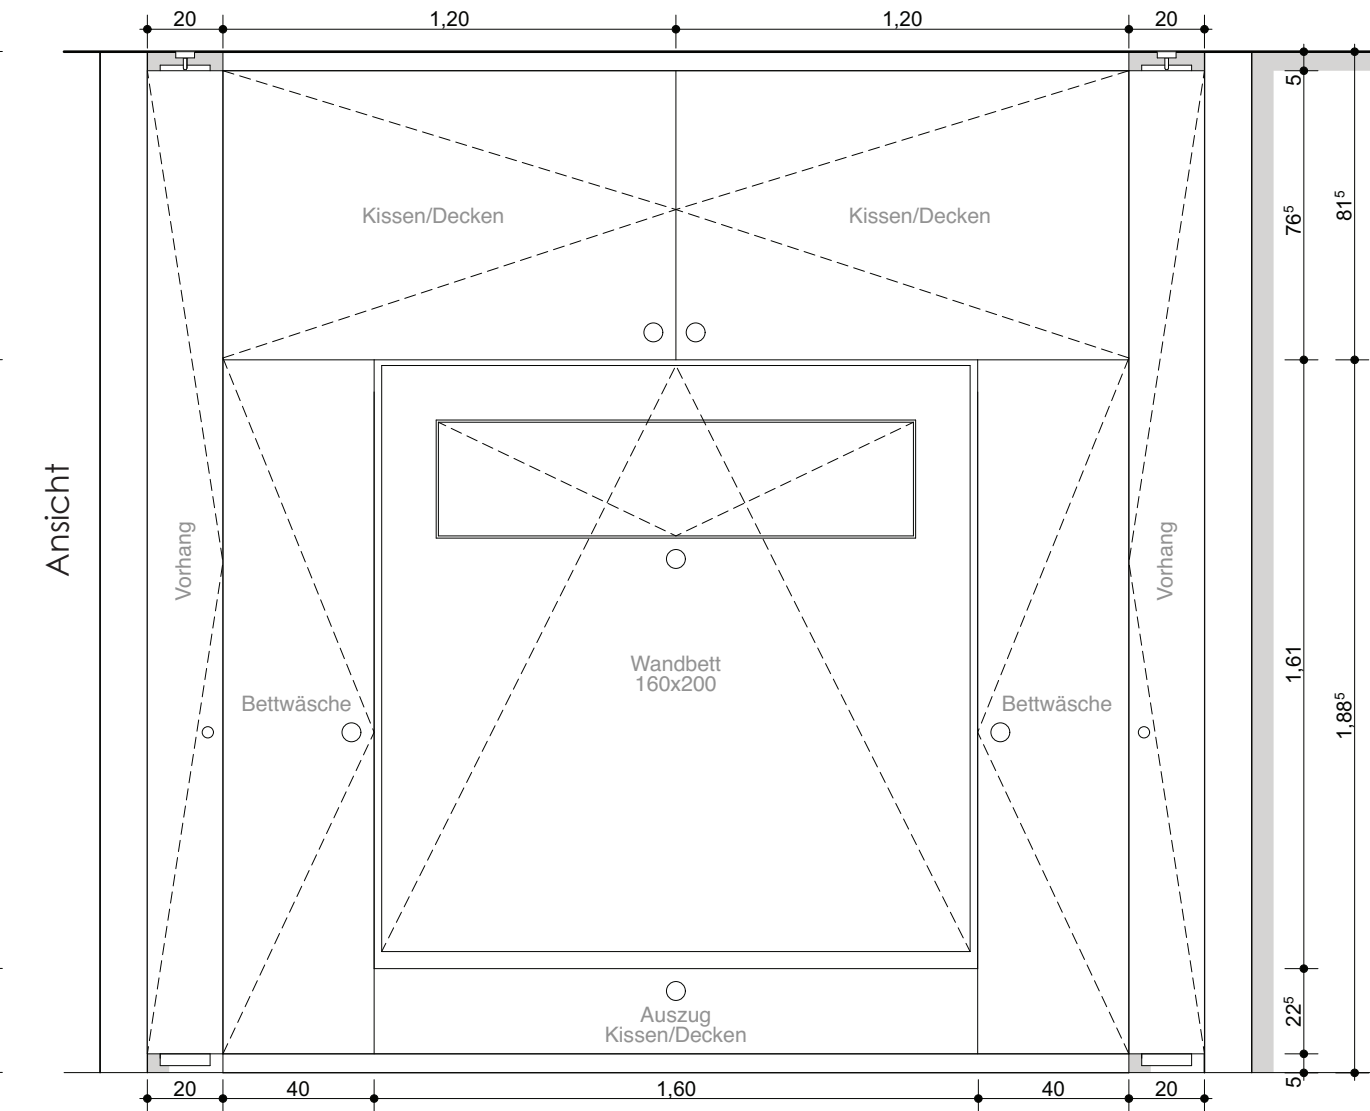

BAUGRUPPE BURGSTRASSE WITTENBERGE

WOHNUNG WE-10: VARIANTE STUDIO

WE10 VARIANTE STÜDIO: Zweitwohnsitz

WE10 VARIANTE STUDIO: Wohnen & Arbeiten

WE10 VARIANTE STUDIO: Wohnen & Arbeiten

KÜCHE

WE10 KÜCHE

WANDBETT EINBAUMÖBEL

WE10 WANDBETT EINBAUMÖBEL

FREIE MÖBLIERUNG

WE10 FREIE MÖBLIERUNG

Stapelbare Stühle

z.B. Icons of Denmark - Sky Wood

Klappbare Tische

z.B. Kapo - Doppel-T-Fuß Kapo 514

Variable Tischbeine

z.B. TipToe - Tisch- und Schreibtischbeine