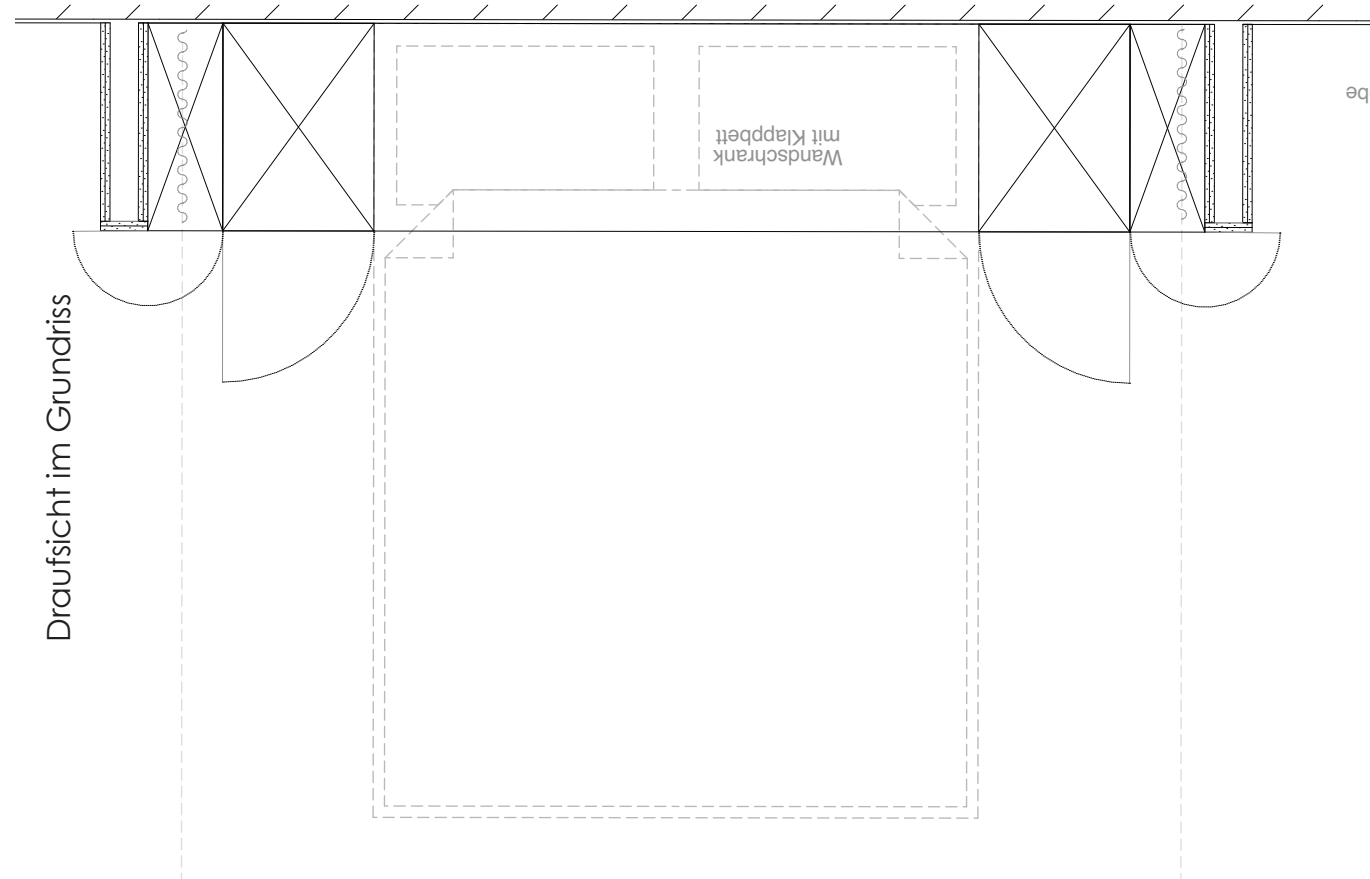

BAUGRUPPE BURGSTRASSE WITTENBERGE

WOHNUNG WE-10: VARIANTE STUDIO

WE10 VARIANTE STÜDIO: Zweitwohnsitz

WE10 VARIANTE STUDIO: Wohnen & Arbeiten

WE10 VARIANTE STUDIO: Wohnen & Arbeiten

KÜCHE

WE10 KÜCHE

WANDBETT EINBAUMÖBEL

WE10 WANDBETT EINBAUMÖBEL

FREIE MÖBLIERUNG

WE10 FREIE MÖBLIERUNG

Stapelbare Stühle

z.B. Icons of Denmark - Sky Wood

Klappbare Tische

z.B. Kapo - Doppel-T-Fuß Kapo 514

Variable Tischbeine

z.B. TipToe - Tisch- und Schreibtischbeine