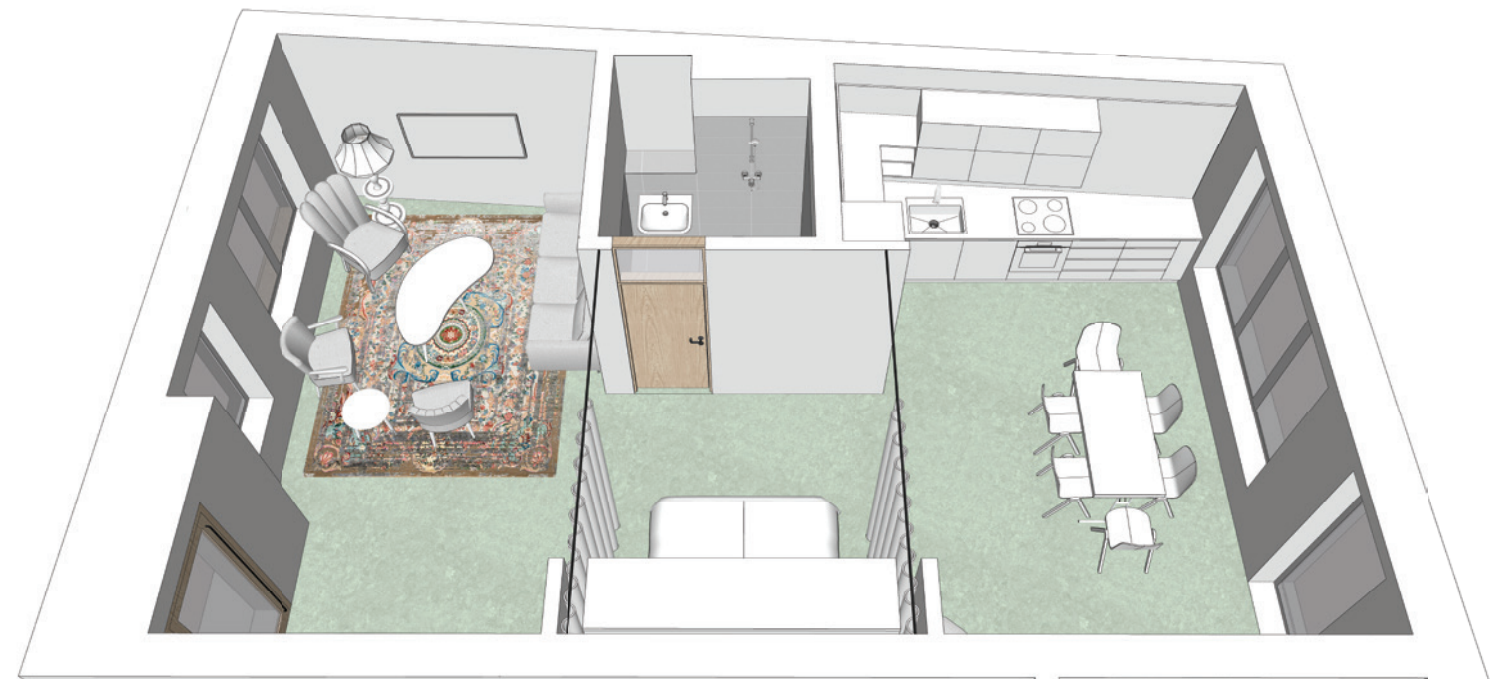

BAUGRUPPE BURGSTRASSE WITTENBERGE

WOHNUNG WE-10: VARIANTE STUDIO

WE10 VARIANTE STÜDIO: Zweitwohnsitz

WE10 VARIANTE STUDIO: Wohnen & Arbeiten

WE10 VARIANTE STUDIO: Wohnen & Arbeiten

KÜCHE

WE10 KÜCHE

WANDBETT EINBAUMÖBEL

WE10 WANDBETT EINBAUMÖBEL

FREIE MÖBLIERUNG

WE10 FREIE MÖBLIERUNG

Stapelbare Stühle

z.B. Icons of Denmark - Sky Wood

Klappbare Tische

z.B. Kapo - Doppel-T-Fuß Kapo 514

Variable Tischbeine

z.B. TipToe - Tisch- und Schreibtischbeine