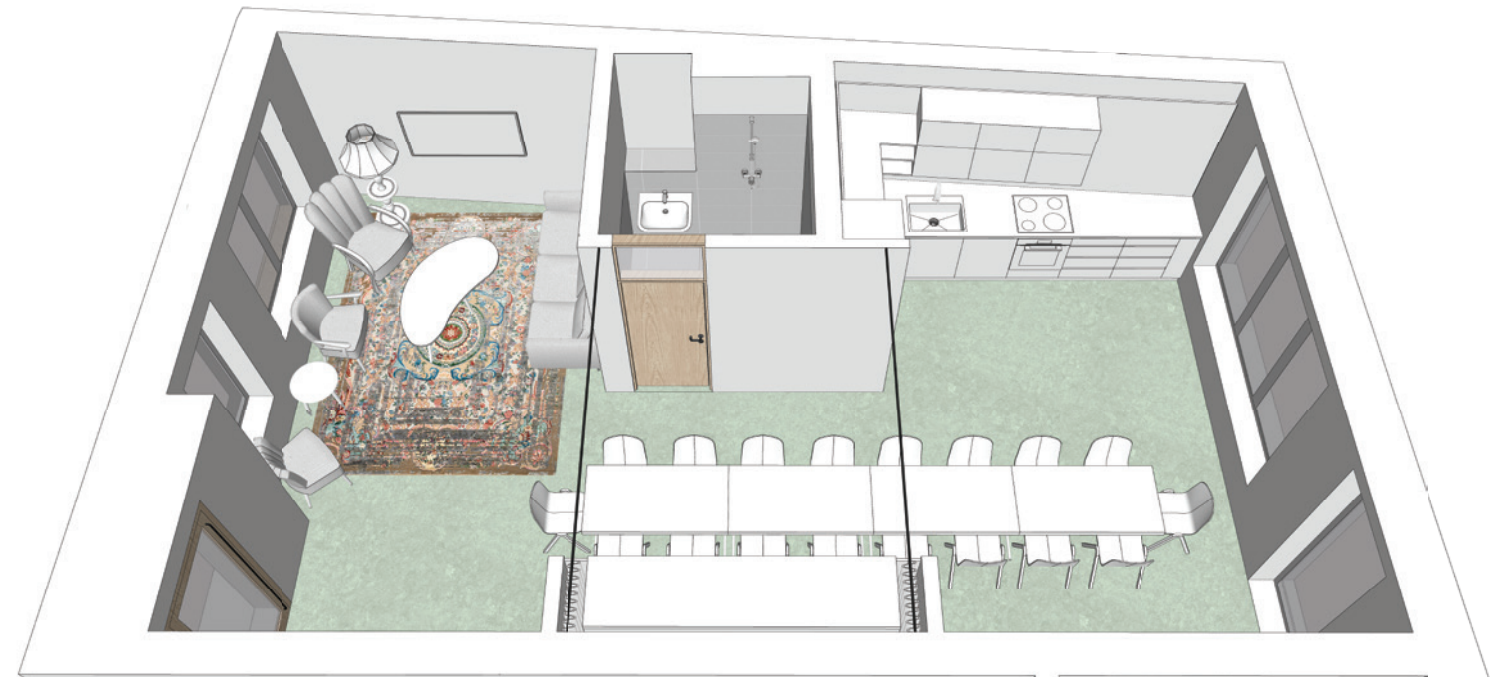

BAUGRUPPE BURGSTRASSE WITTENBERGE

WOHNUNG WE-10: VARIANTE STUDIO

WE10 VARIANTE STÜDIO: Zweitwohnsitz

WE10 VARIANTE STUDIO: Wohnen & Arbeiten

WE10 VARIANTE STUDIO: Wohnen & Arbeiten

KÜCHE

WE10 KÜCHE

WANDBETT EINBAUMÖBEL

WE10 WANDBETT EINBAUMÖBEL

FREIE MÖBLIERUNG

WE10 FREIE MÖBLIERUNG

Stapelbare Stühle

z.B. Icons of Denmark - Sky Wood

Klappbare Tische

z.B. Kapo - Doppel-T-Fuß Kapo 514

Variable Tischbeine

z.B. TipToe - Tisch- und Schreibtischbeine