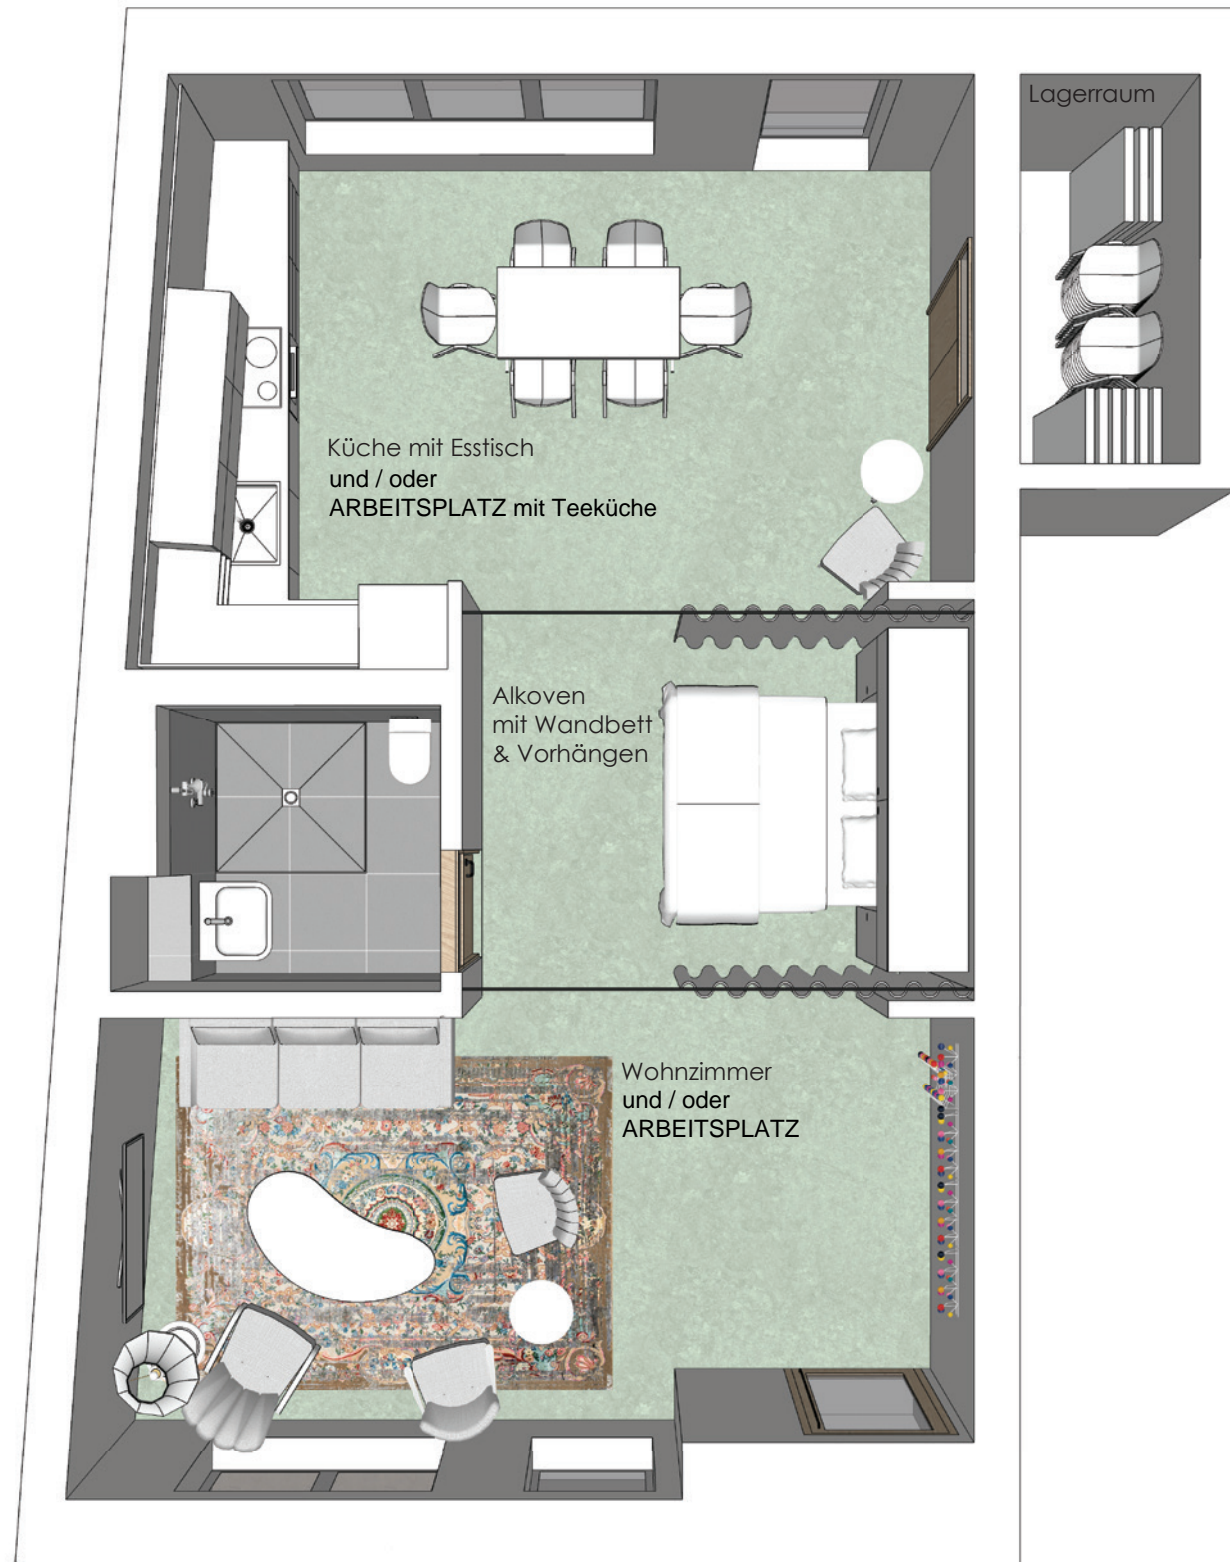

BAUGRUPPE BURGSTRASSE WITTENBERGE

WOHNUNG WE-10: VARIANTE STUDIO

WE10 VARIANTE STÜDIO: Zweitwohnsitz

WE10 VARIANTE STUDIO: Wohnen & Arbeiten

WE10 VARIANTE STUDIO: Wohnen & Arbeiten

KÜCHE

WE10 KÜCHE

WANDBETT EINBAUMÖBEL

WE10 WANDBETT EINBAUMÖBEL

FREIE MÖBLIERUNG

WE10 FREIE MÖBLIERUNG

Stapelbare Stühle

z.B. Icons of Denmark - Sky Wood

Klappbare Tische

z.B. Kapo - Doppel-T-Fuß Kapo 514

Variable Tischbeine

z.B. TipToe - Tisch- und Schreibtischbeine