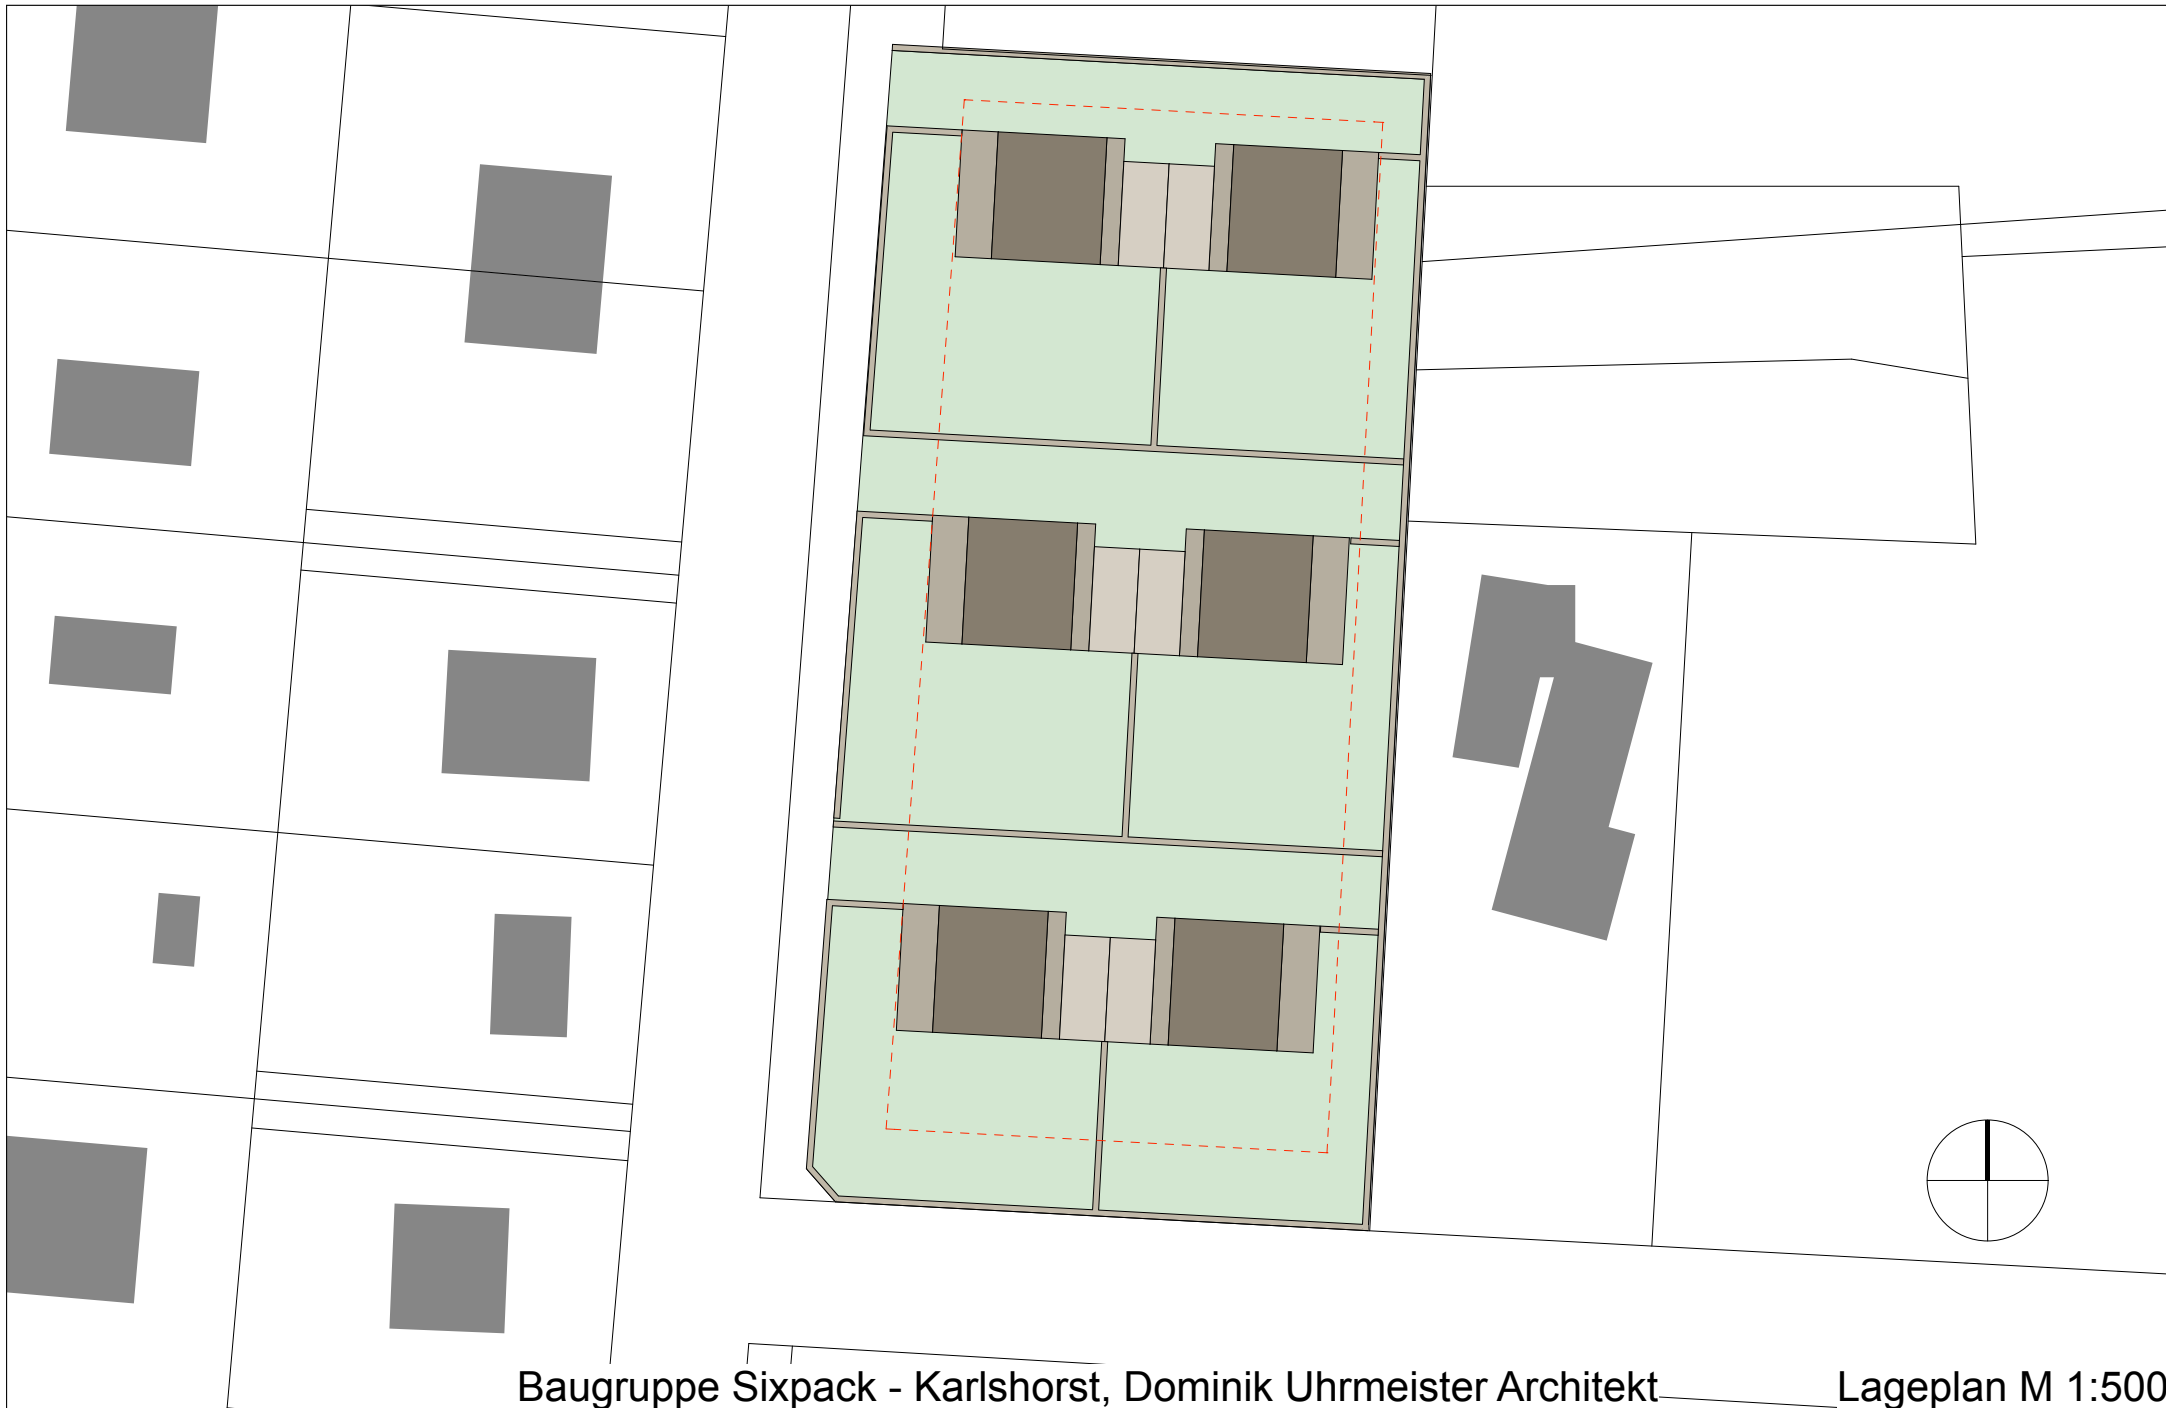

Baugruppe Sixpack - Karlshorst, Dominik Uhrmeister Architekt

Baugruppe Sixpack - Karlshorst, Dominik Uhrmeister Architekt

Strasse

Müll

Spielstrasse

Fahrräder

4,2 m<sup>2</sup> 3,7 m<sup>2</sup> 6,9 m<sup>2</sup> 4,1 m<sup>2</sup>

53,0 m<sup>2</sup>

Garage

AR

HAR  
Garderobe  
WC  
Kochen  
Essen  
Wohnen

267,0 m<sup>2</sup>

Garten

Baugruppe Sixpack - Karlshorst, Dominik Uhrmeister Architekt    Staffelgeschoss M 1:200