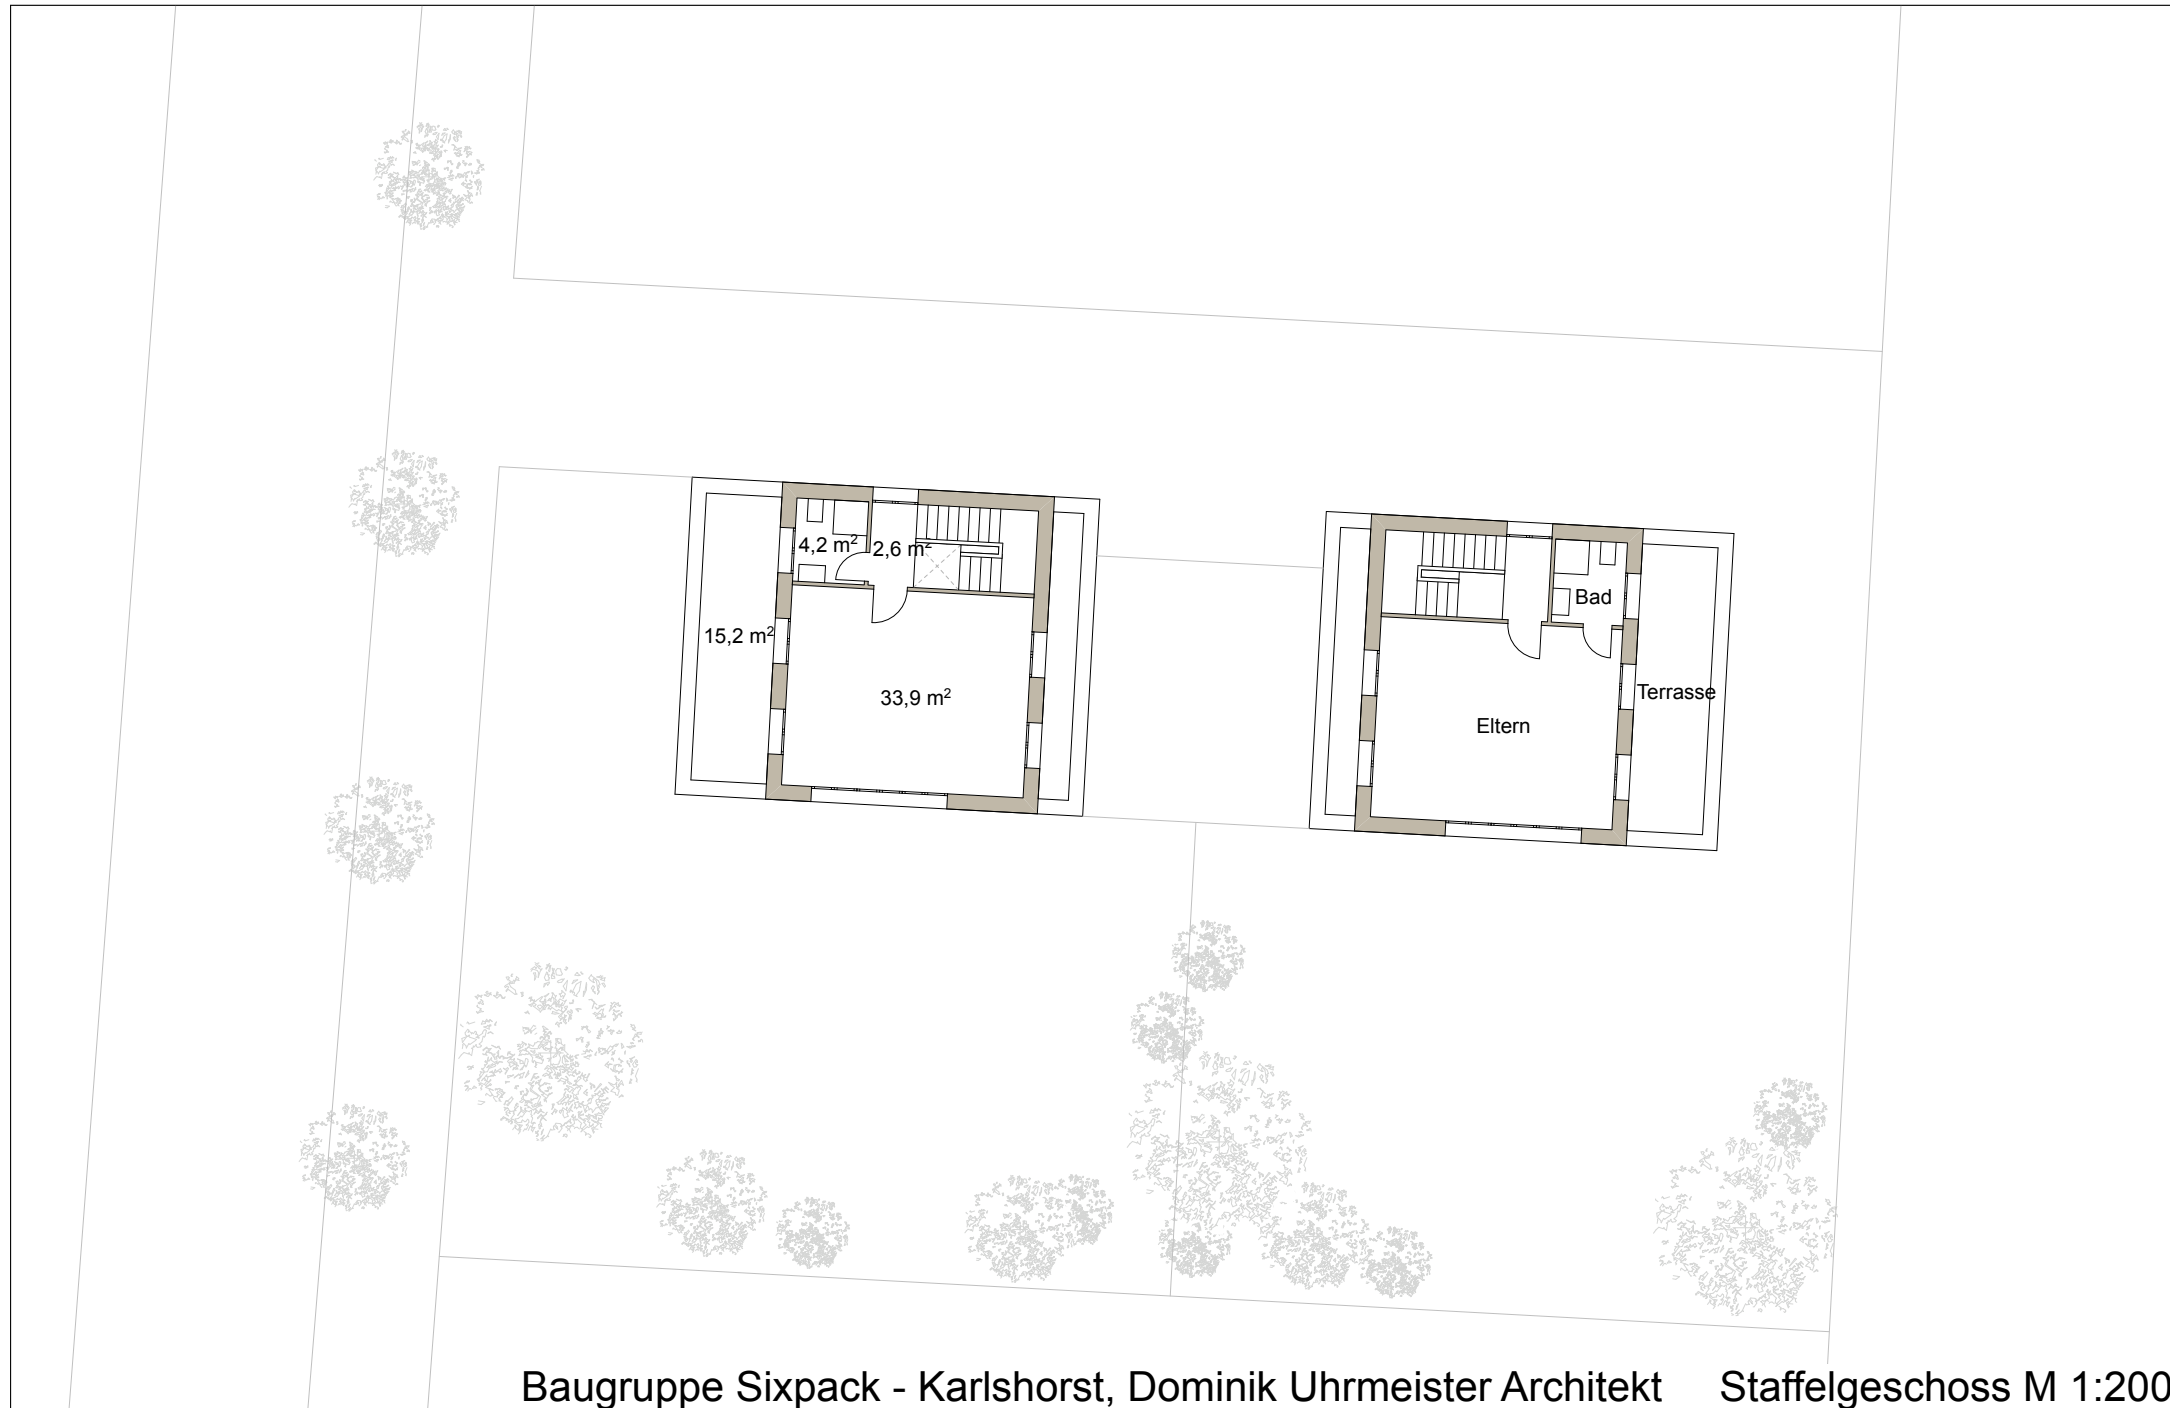

Baugruppe Sixpack - Karlshorst, Dominik Uhrmeister Architekt

Baugruppe Sixpack - Karlshorst, Dominik Uhrmeister Architekt

Strasse

Müll

Spielstrasse

Fahrräder

4,2 m<sup>2</sup> 3,7 m<sup>2</sup> 6,9 m<sup>2</sup> 4,1 m<sup>2</sup>

53,0 m<sup>2</sup>

Garage

AR

HAR  
Garderobe  
WC  
Kochen  
Essen  
Wohnen

267,0 m<sup>2</sup>

Garten

Baugruppe Sixpack - Karlshorst, Dominik Uhrmeister Architekt    Staffelgeschoss M 1:200