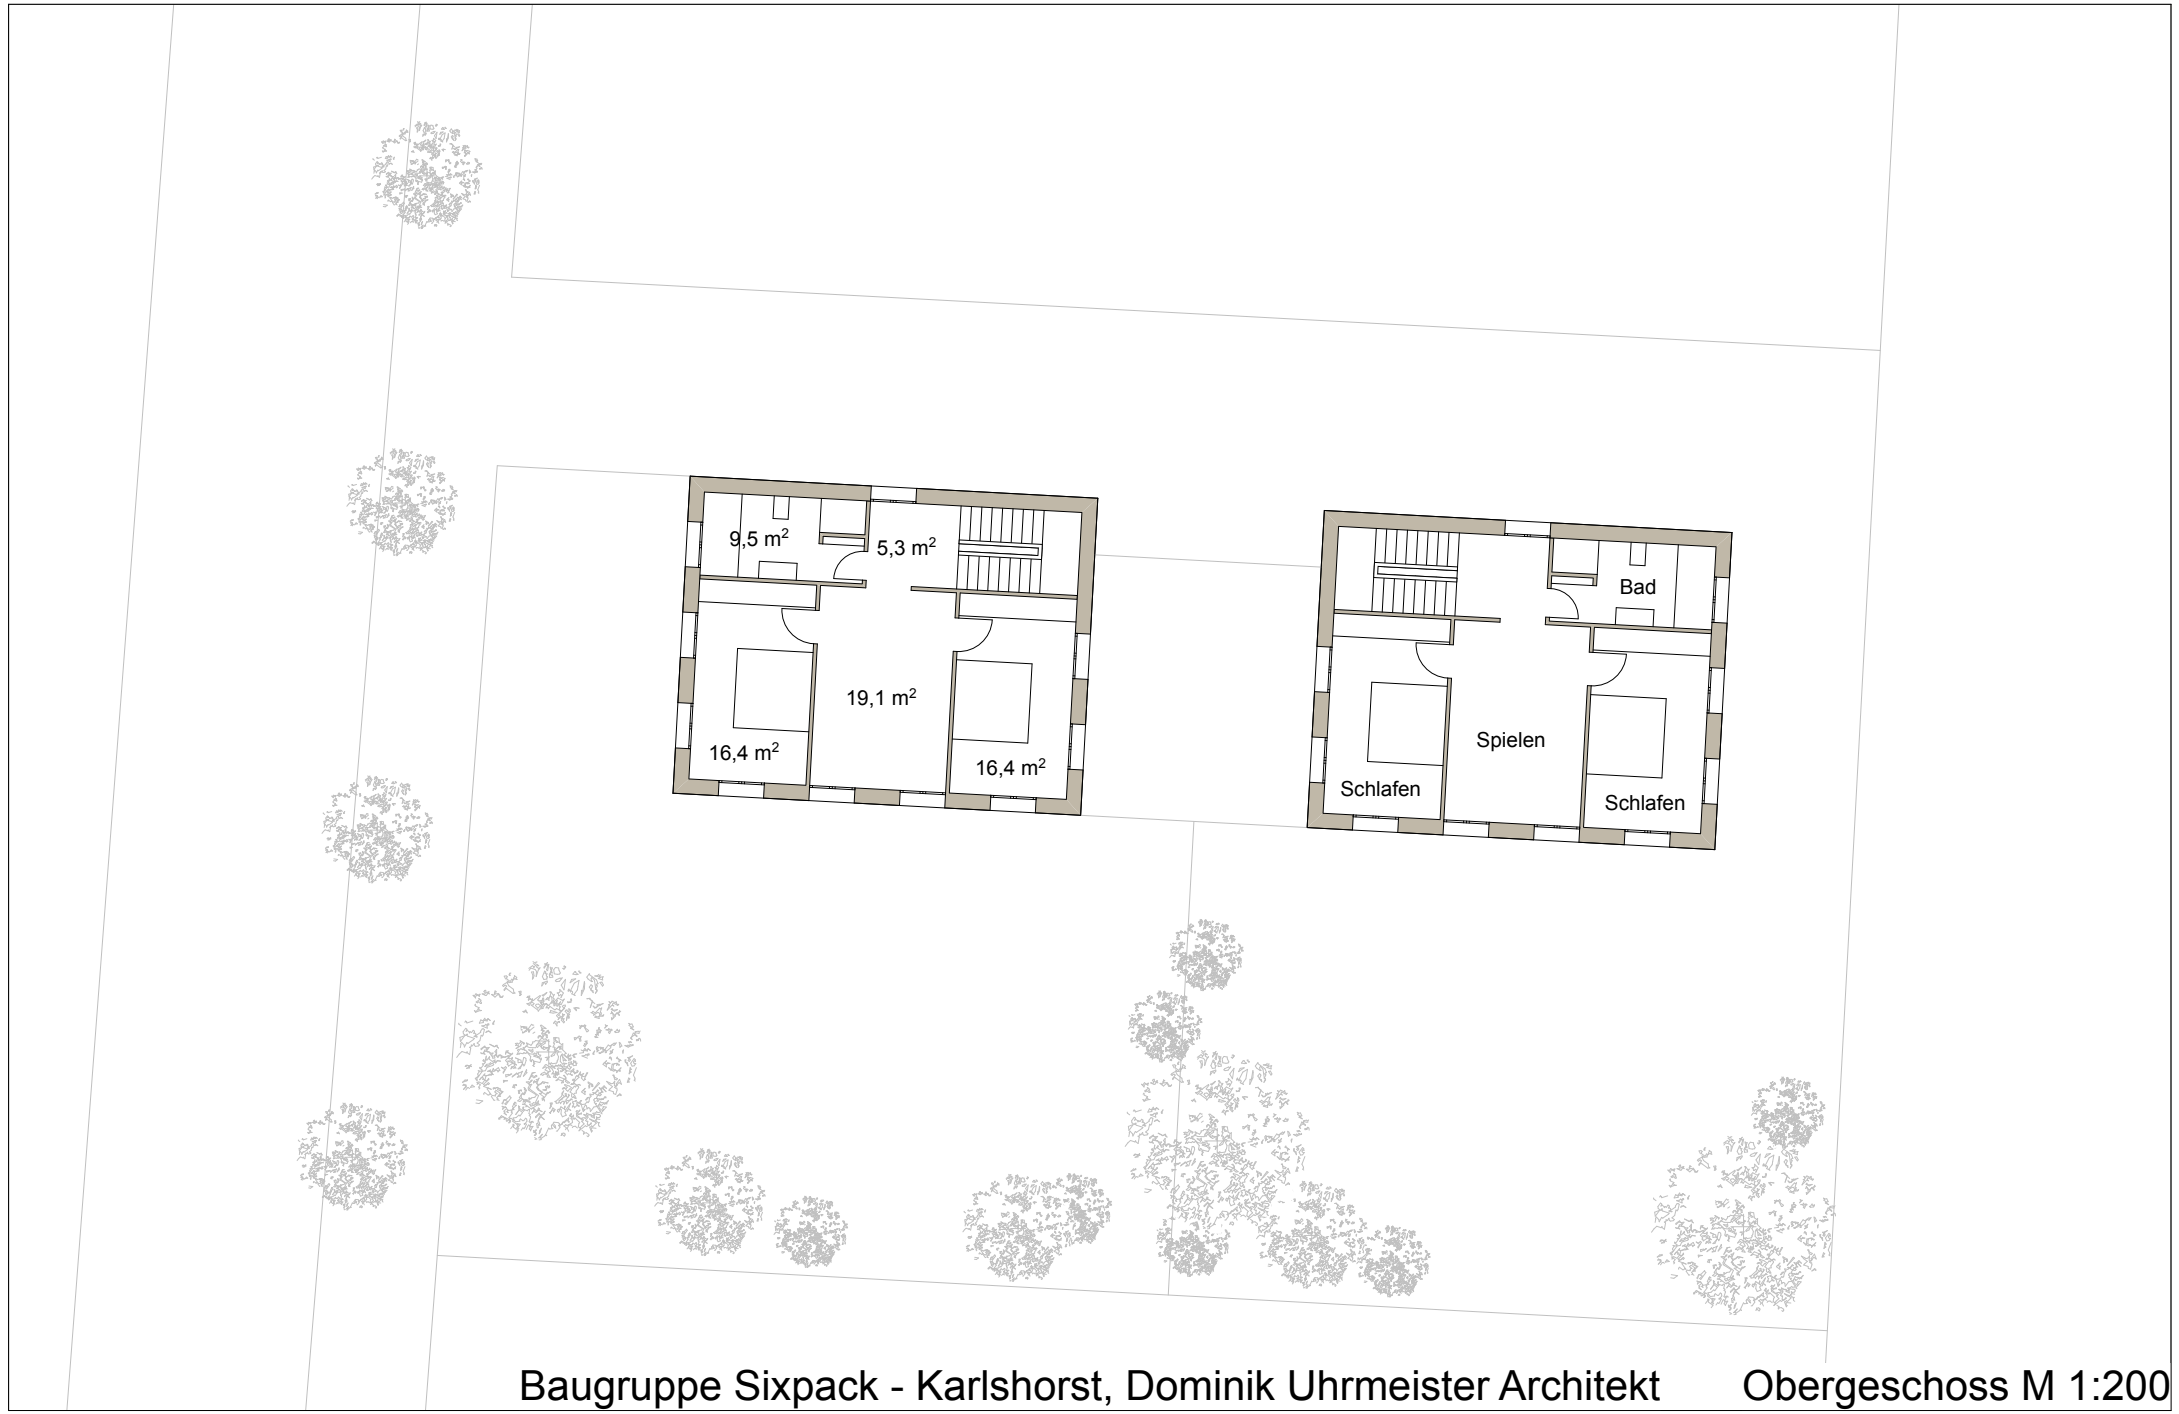

Baugruppe Sixpack - Karlshorst, Dominik Uhrmeister Architekt

Baugruppe Sixpack - Karlshorst, Dominik Uhrmeister Architekt

Strasse

Müll

Spielstrasse

Fahrräder

4,2 m<sup>2</sup> 3,7 m<sup>2</sup> 6,9 m<sup>2</sup> 4,1 m<sup>2</sup>

53,0 m<sup>2</sup>

Garage

AR

HAR  
Garderobe  
WC  
Kochen  
Essen  
Wohnen

267,0 m<sup>2</sup>

Garten

Baugruppe Sixpack - Karlshorst, Dominik Uhrmeister Architekt    Staffelgeschoss M 1:200